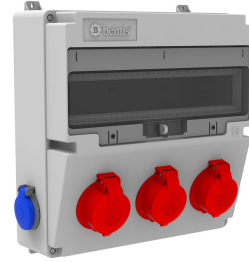

Código de producto

BH4-2305-2020**Combinación V17**

Categoría: Combinación V17

**Especificaciones técnicas**

CLASE IP	IP44
CANTIDAD POR CAJA	1
NÚMERO DE CAJAS	5
MATERIA PRIMA	ABS sin halógenos
OPCIÓN DE TOMA DE CORRIENTE	Con enchufe

Configuración de toma

	3 Adet Priz	2 Adet Priz
Amper	3/25A	1/16A
Volt	380V-450V	220V-250V
Kutup	3P+E	2P+E
Hertz	50Hz - 60Hz	50Hz - 60Hz

Certificados de calidad

BH4-2305-2020

Dibujo técnico