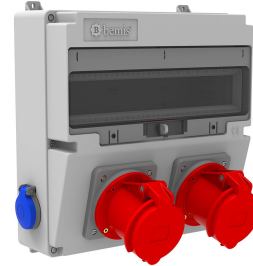

Código de producto

BH4-2249-2020**Combinación V17**

Categoría: Combinación V17

Especificaciones técnicas

CLASE IP	IP44
CANTIDAD POR CAJA	1
NÚMERO DE CAJAS	5
MATERIA PRIMA	ABS sin halógenos
OPCIÓN DE TOMA DE CORRIENTE	Con enchufe

Configuración de toma

	2 Adet Priz	2 Adet Priz
Amper	5/63A	1/16A
Volt	380V-450V	220V-250V
Kutup	3P+E+N	2P+E
Hertz	50Hz - 60Hz	50Hz - 60Hz

Certificados de calidad

BH4-2249-2020

Dibujo técnico