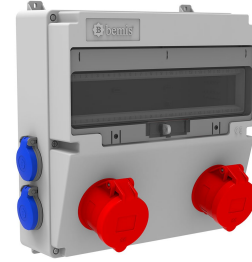

Código de producto

**BH4-2234-4020****Combinación V17**

Categoría: Combinación V17

**Especificaciones técnicas**

CLASE IP	IP44
CANTIDAD POR CAJA	1
NÚMERO DE CAJAS	5
MATERIA PRIMA	ABS sin halógenos
OPCIÓN DE TOMA DE CORRIENTE	Con enchufe

**Configuración de toma**

	2 Adet Priz	4 Adet Priz
Amper	5/32A	1/16A
Volt	380V-450V	220V-250V
Kutup	3P+E+N	2P+E
Hertz	50Hz - 60Hz	50Hz - 60Hz

**Certificados de calidad**