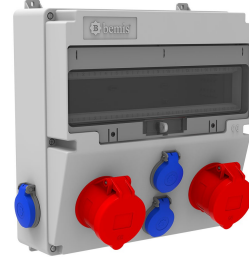

Código de producto

BH4-2234-2024**Combinación V17**

Categoría: Combinación V17

Especificaciones técnicas

CLASE IP	IP44
CANTIDAD POR CAJA	1
NÚMERO DE CAJAS	5
MATERIA PRIMA	ABS sin halógenos
OPCIÓN DE TOMA DE CORRIENTE	Con enchufe

Configuración de toma

	2 Adet Priz	6 Adet Priz
Amper	5/32A	1/16A
Volt	380V-450V	220V-250V
Kutup	3P+E+N	2P+E
Hertz	50Hz - 60Hz	50Hz - 60Hz

Certificados de calidad

BH4-2234-2024

Dibujo técnico