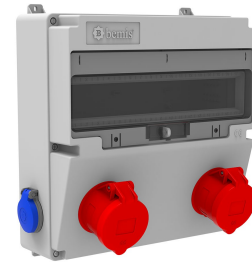

Código de producto

**BH4-2234-2020****Combinación V17**

Categoría: Combinación V17

## Especificaciones técnicas

CLASE IP	IP44
CANTIDAD POR CAJA	1
NÚMERO DE CAJAS	5
MATERIA PRIMA	ABS sin halógenos
OPCIÓN DE TOMA DE CORRIENTE	Con enchufe

## Configuración de toma

	2 Adet Priz	2 Adet Priz
Amper	5/32A	1/16A
Volt	380V-450V	220V-250V
Kutup	3P+E+N	2P+E
Hertz	50Hz - 60Hz	50Hz - 60Hz