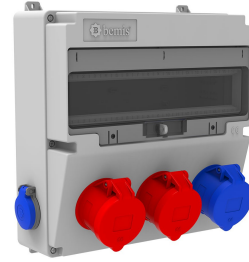

Código de producto

BH4-2234-1232**Combinación V17**

Categoría: Combinación V17

Especificaciones técnicas

CLASE IP	IP44
CANTIDAD POR CAJA	1
NÚMERO DE CAJAS	5
MATERIA PRIMA	ABS sin halógenos
OPCIÓN DE TOMA DE CORRIENTE	Con enchufe

Configuración de toma

	2 Adet Priz	1 Adet Priz	2 Adet Priz
Amper	5/32A	3/32A	1/16A
Volt	380V-450V	220V-250V	220V-250V
Kutup	3P+E+N	2P+E	2P+E
Hertz	50Hz - 60Hz	50Hz - 60Hz	50Hz - 60Hz

Certificados de calidad