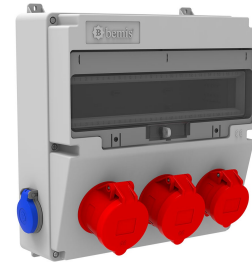

Código de producto

BH4-2234-1182**Combinación V17**

Categoría: Combinación V17

Especificaciones técnicas

CLASE IP	IP44
CANTIDAD POR CAJA	1
NÚMERO DE CAJAS	5
MATERIA PRIMA	ABS sin halógenos
OPCIÓN DE TOMA DE CORRIENTE	Con enchufe

Configuración de toma

	2 Adet Priz	1 Adet Priz	2 Adet Priz
Amper	5/32A	5/16A	1/16A
Volt	380V-450V	380V-450V	220V-250V
Kutup	3P+E+N	3P+E+N	2P+E
Hertz	50Hz - 60Hz	50Hz - 60Hz	50Hz - 60Hz

Certificados de calidad