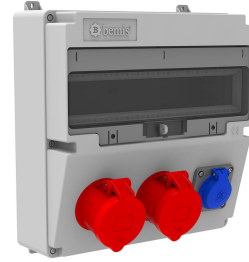

Código de producto

BH4-2234-1020**Combinación V17**

Categoría: Combinación V17

Especificaciones técnicas

CLASE IP	IP44
CANTIDAD POR CAJA	1
NÚMERO DE CAJAS	5
MATERIA PRIMA	ABS sin halógenos
OPCIÓN DE TOMA DE CORRIENTE	Con enchufe

Configuración de toma

	2 Adet Priz	1 Adet Priz
Amper	5/32A	1/16A
Volt	380V-450V	220V-250V
Kutup	3P+E+N	2P+E
Hertz	50Hz - 60Hz	50Hz - 60Hz

Certificados de calidad

BH4-2234-1020

Dibujo técnico