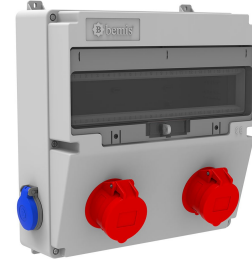

Código de producto

BH4-2218-2020**Combinación V17**

Categoría: Combinación V17

Especificaciones técnicas

CLASE IP	IP44
CANTIDAD POR CAJA	1
NÚMERO DE CAJAS	5
MATERIA PRIMA	ABS sin halógenos
OPCIÓN DE TOMA DE CORRIENTE	Con enchufe

Configuración de toma

	2 Adet Priz	2 Adet Priz
Amper	5/16A	1/16A
Volt	380V-450V	220V-250V
Kutup	3P+E+N	2P+E
Hertz	50Hz - 60Hz	50Hz - 60Hz

Certificados de calidad

BH4-2218-2020

Dibujo técnico