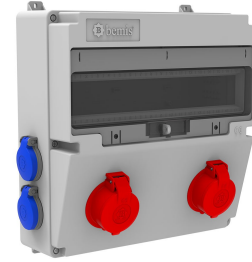

Código de producto

BH4-2205-4020**Combinación V17**

Categoría: Combinación V17

**Especificaciones técnicas**

CLASE IP	IP44
CANTIDAD POR CAJA	1
NÚMERO DE CAJAS	5
MATERIA PRIMA	ABS sin halógenos
OPCIÓN DE TOMA DE CORRIENTE	Con enchufe

Configuración de toma

	2 Adet Priz	4 Adet Priz
Amper	3/25A	1/16A
Volt	380V-450V	220V-250V
Kutup	3P+E	2P+E
Hertz	50Hz - 60Hz	50Hz - 60Hz

Certificados de calidad

BH4-2205-4020

Dibujo técnico