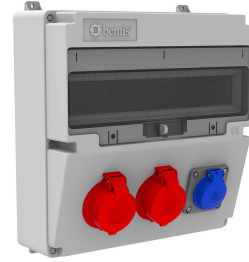

Código de producto

BH4-2205-1030**Combinación V17**

Categoría: Combinación V17

**Especificaciones técnicas**

CLASE IP	IP44
CANTIDAD POR CAJA	1
NÚMERO DE CAJAS	5
MATERIA PRIMA	ABS sin halógenos
OPCIÓN DE TOMA DE CORRIENTE	Con enchufe

Configuración de toma

	2 Adet Priz	1 Adet Priz
Amper	3/25A	1/16A
Volt	380V-450V	220V-250V
Kutup	3P+E	2P+E
Hertz	50Hz - 60Hz	50Hz - 60Hz

Certificados de calidad

BH4-2205-1030

Dibujo técnico