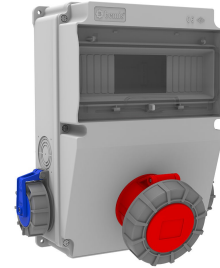

Código de producto

BH2-6130-2020**V10 Kombinasyon**

Categoría: V10 Kombinasyon

**Especificaciones técnicas**

CLASE IP	IP66
CANTIDAD POR CAJA	1
NÚMERO DE CAJAS	6
MATERIA PRIMA	ABS sin halógenos
OPCIÓN DE TOMA DE CORRIENTE	Con enchufe
DIMENSIONES	210x300x122