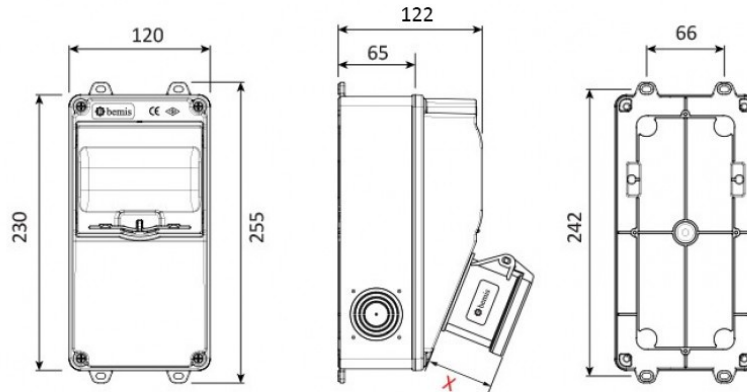

## Dibujo técnico

(X) Ölçüleri / Dimensions (mm)

1/16A Pano Prizi	18	3/4/5 32A Som Priz	47
1/16A Mak. Prizi	40	3/4/5 63A Mk.Prizi	92
3/25A Som. Priz	33	2/3 16A 24V Mk. Prizi	42
3/4 16A Mak Prizi	55	2/3 32A 24V Mk. Prizi	42
5/16A Som. Priz	47		