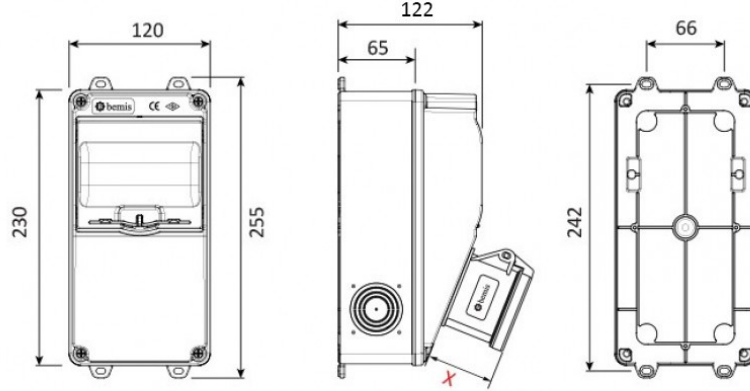

Ürün Kodu

**BH1-2128-2020****V5 Kombinasyon**

Kategori: V5 Kombinasyon

**Teknik Özellikler**

IP SINIFI	IP44
KUTU ADET	1
KOL ADET	12
HAMMADDE	ABS Halogen Free
PR Z SEÇENE	Prizli

**Priz Konfigürasyonu**

	1 Adet Priz	2 Adet Priz
Amper	4/32A	1/16A
Volt	380V-450V	220V-250V
Kutup	3P+E	2P+E
Hertz	50Hz - 60Hz	50Hz - 60Hz

**Kalite Belgeleri**

**BH1-2128-2020****Teknik Çizim****(X) Ölçüleri / Dimensions (mm)**

1/16A Pano Prizi	18	3/4/5 32A Som Priz	47
1/16A Mak. Prizi	40	3/4/5 63A Mk.Prizi	92
3/25A Som. Priz	33	2/3 16A 24V Mk. Prizi	42
3/4 16A Mak Prizi	55	2/3 32A 24V Mk. Prizi	42
5/16A Som. Priz	47		