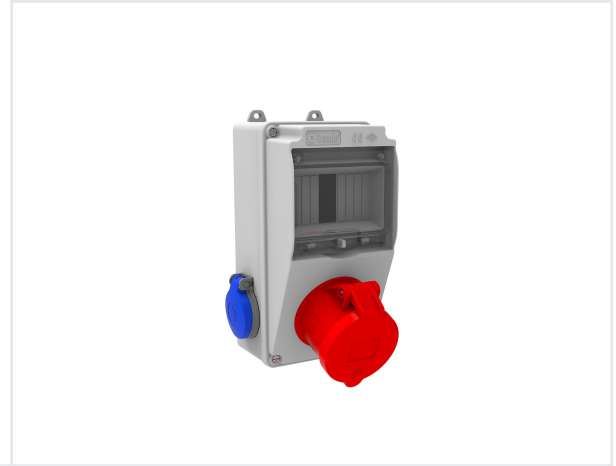

Ürün Kodu

**BH1-2128-2020****V5 Kombinasyon**

Kategori: V5 Kombinasyon

**Teknik Özellikler**

IP SINIFI	IP44
KUTU ADET	1
KOL ADET	12
HAMMADDE	ABS Halogen Free
PR Z SEÇENE	Prizli

**Priz Konfigürasyonu**

	1 Adet Priz	2 Adet Priz
Amper	4/32A	1/16A
Volt	380V-450V	220V-250V
Kutup	3P+E	2P+E
Hertz	50Hz - 60Hz	50Hz - 60Hz