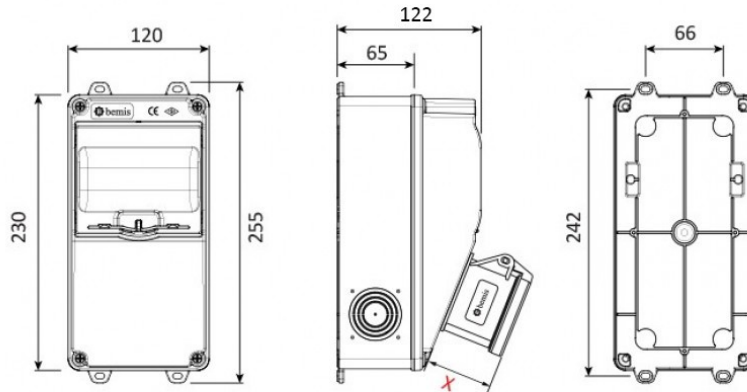

Código de producto

BH1-2118-1020**Combinación V5**

Categoría: Combinación V5

**Especificaciones técnicas**

CLASE IP	IP44
CANTIDAD POR CAJA	1
NÚMERO DE CAJAS	12
MATERIA PRIMA	ABS sin halógenos
OPCIÓN DE TOMA DE CORRIENTE	Con enchufe

Configuración de toma

	1 Adet Priz	1 Adet Priz
Amper	5/16A	1/16A
Volt	380V-450V	220V-250V
Kutup	3P+E+N	2P+E
Hertz	50Hz - 60Hz	50Hz - 60Hz

Certificados de calidad

BH1-2118-1020

Dibujo técnico

(X) Ölçüleri / Dimensions (mm)