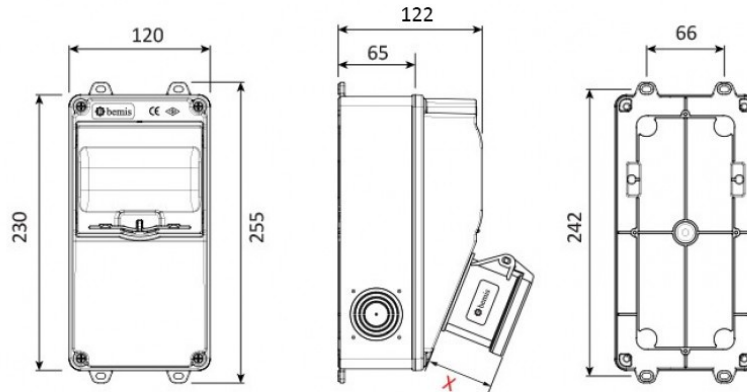

Código de producto

BH1-2112-2020**Combinación V5**

Categoría: Combinación V5

**Especificaciones técnicas**

CLASE IP	IP44
CANTIDAD POR CAJA	1
NÚMERO DE CAJAS	12
MATERIA PRIMA	ABS sin halógenos
OPCIÓN DE TOMA DE CORRIENTE	Con enchufe

Configuración de toma

	1 Adet Priz	2 Adet Priz
Amper	4/16A	1/16A
Volt	380V-450V	220V-250V
Kutup	3P+E	2P+E
Hertz	50Hz - 60Hz	50Hz - 60Hz

Certificados de calidad

BH1-2112-2020

Dibujo técnico

(X) Ölçüleri / Dimensions (mm)