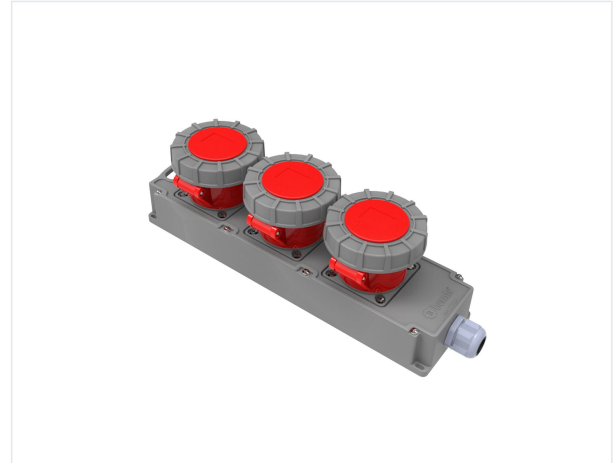

Código de producto

BG6-1019-1919**Toma de corriente Tribox
Grup**

Categoría: Tribox

**Especificaciones técnicas**

CLASE IP	IP67
MATERIAL CONDUCTOR	58 d. C.
MATERIAL DEL CUERPO	Poliamida 6
GRAM	1504
CANTIDAD POR CAJA	1
NÚMERO DE CAJAS	12
OPCIÓN DE TOMA DE CORRIENTE	Con enchufe
TIPO DE CONEXIÓN	Relacionado

Configuración de toma

	3 Adet Priz
Amper	5/32A
Volt	380V-450V
Kutup	3P+E+N
Hertz	50Hz - 60Hz

Certificados de calidad