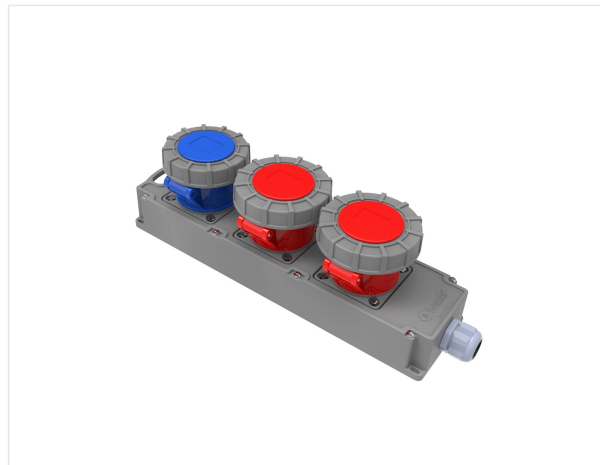

Código de producto

BG6-1019-1914**Toma de corriente Tribox
Grup**

Categoría: Tribox

**Especificaciones técnicas**

CLASE IP	IP67
MATERIAL CONDUCTOR	58 d. C.
MATERIAL DEL CUERPO	Poliamida 6
GRAM	155
CANTIDAD POR CAJA	1
NÚMERO DE CAJAS	12
OPCIÓN DE TOMA DE CORRIENTE	Con enchufe
TIPO DE CONEXIÓN	Relacionado

Configuración de toma

	2 Adet Priz	1 Adet Priz
Amper	5/32A	3/16A
Volt	380V-450V	220V-250V
Kutup	3P+E+N	2P+E
Hertz	50Hz - 60Hz	50Hz - 60Hz

Certificados de calidad