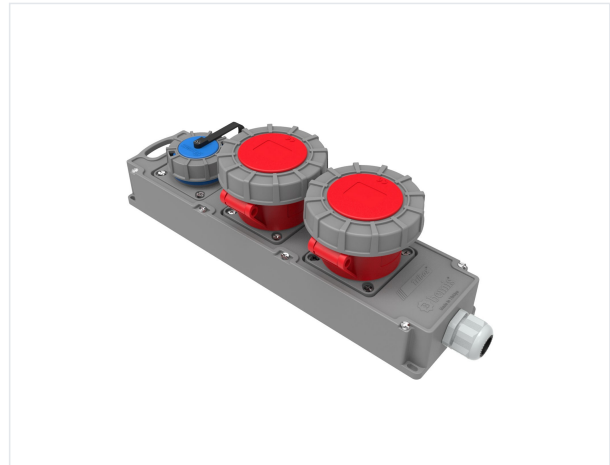

Código de producto

BG6-1019-1910

Toma de corriente Tribox Grup

Categoría: Tribox

Especificaciones técnicas

CLASE IP	IP67
MATERIAL CONDUCTOR	58 d. C.
MATERIAL DEL CUERPO	Poliamida 6
GRAM	155
CANTIDAD POR CAJA	1
NÚMERO DE CAJAS	12
OPCIÓN DE TOMA DE CORRIENTE	Con enchufe
TIPO DE CONEXIÓN	Relacionado

Configuración de toma

	2 Adet Priz	1 Adet Priz
Amper	5/32A	1/16A
Volt	380V-450V	220V-250V
Kutup	3P+E+N	2P+E
Hertz	50Hz - 60Hz	50Hz - 60Hz

Certificados de calidad