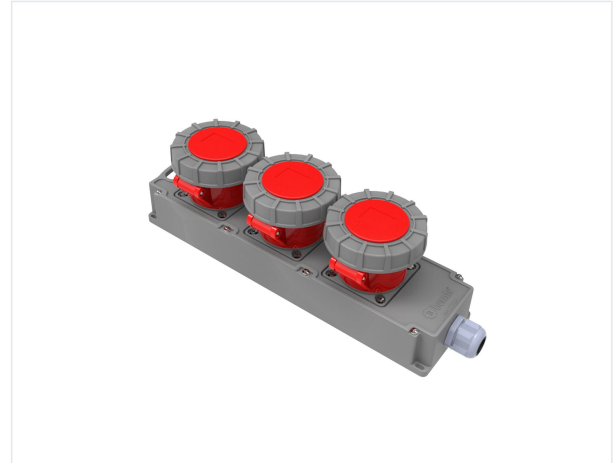

Código de producto

BG6-1018-1818**Toma de corriente Tribox
Grup**

Categoría: Tribox

**Especificaciones técnicas**

CLASE IP	IP67
MATERIAL CONDUCTOR	58 d. C.
MATERIAL DEL CUERPO	Poliamida 6
GRAM	155
CANTIDAD POR CAJA	1
NÚMERO DE CAJAS	12
OPCIÓN DE TOMA DE CORRIENTE	Con enchufe
TIPO DE CONEXIÓN	Relacionado

Configuración de toma

	3 Adet Priz
Amper	4/32A
Volt	380V-450V
Kutup	3P+E
Hertz	50Hz - 60Hz

Certificados de calidad