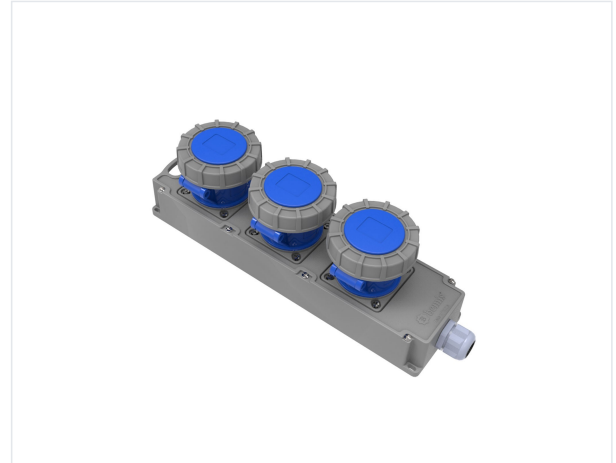

Código de producto

BG6-1017-1717**Toma de corriente Tribox
Grup**

Categoría: Tribox

**Especificaciones técnicas**

CLASE IP	IP67
MATERIAL CONDUCTOR	58 d. C.
MATERIAL DEL CUERPO	Poliamida 6
GRAM	155
CANTIDAD POR CAJA	1
NÚMERO DE CAJAS	12
OPCIÓN DE TOMA DE CORRIENTE	Con enchufe
TIPO DE CONEXIÓN	Relacionado

Configuración de toma

	3 Adet Priz
Amper	3/32A
Volt	220V-250V
Kutup	2P+E
Hertz	50Hz - 60Hz

Certificados de calidad