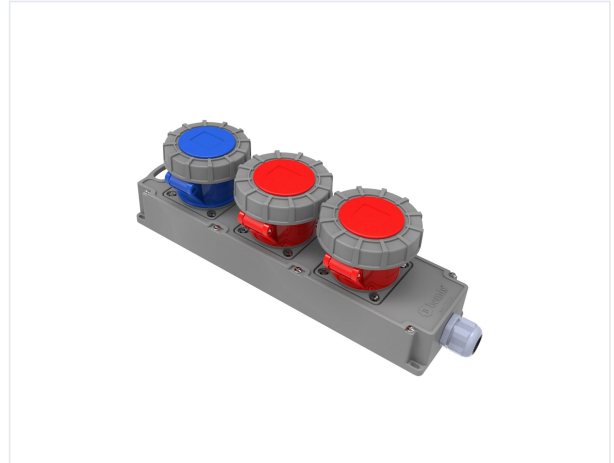

Código de producto

BG6-1016-1614**Toma de corriente Tribox
Grup**

Categoría: Tribox

**Especificaciones técnicas**

CLASE IP	IP67
MATERIAL CONDUCTOR	58 d. C.
MATERIAL DEL CUERPO	Poliamida 6
GRAM	1117
CANTIDAD POR CAJA	1
NÚMERO DE CAJAS	12
OPCIÓN DE TOMA DE CORRIENTE	Con enchufe
TIPO DE CONEXIÓN	Relacionado

Configuración de toma

	2 Adet Priz	1 Adet Priz
Amper	5/16A	3/16A
Volt	380V-450V	220V-250V
Kutup	3P+E+N	2P+E
Hertz	50Hz - 60Hz	50Hz - 60Hz

Certificados de calidad