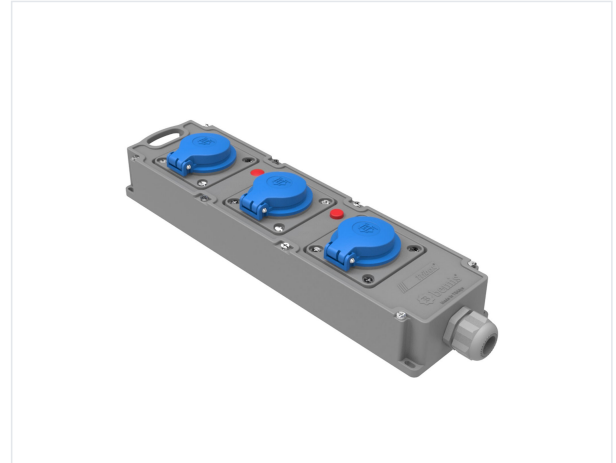

Código de producto

**BG4-101T-1T1T****Toma de corriente Tribox  
Grup**

Categoría: Tribox

**Especificaciones técnicas**

CLASE IP	IP44
MATERIAL CONDUCTOR	58 d. C.
MATERIAL DEL CUERPO	Poliamida 6
GRAM	155
CANTIDAD POR CAJA	1
NÚMERO DE CAJAS	12
OPCIÓN DE TOMA DE CORRIENTE	Con enchufe
TIPO DE CONEXIÓN	Relacionado

**Configuración de toma**

	<b>3 Adet Priz</b>
Amper	1/16A
Volt	220V-250V
Kutup	2P+E
Hertz	50Hz - 60Hz

**Certificados de calidad**