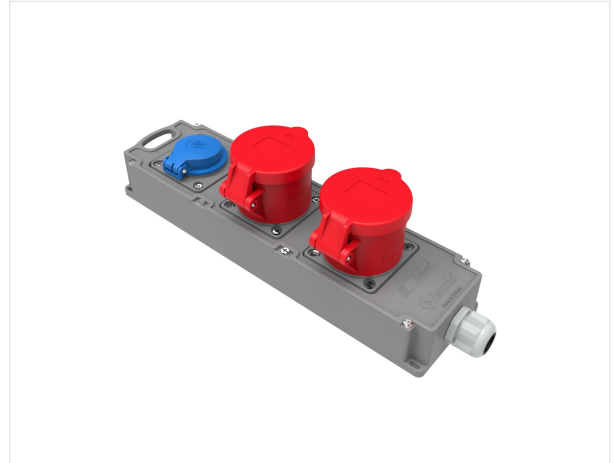

Código de producto

**BG4-1019-1910****Toma de corriente Tribox  
Grup**

Categoría: Tribox

**Especificaciones técnicas**

CLASE IP	IP44
MATERIAL CONDUCTOR	58 d. C.
MATERIAL DEL CUERPO	Poliamida 6
GRAM	1156
CANTIDAD POR CAJA	1
NÚMERO DE CAJAS	12
OPCIÓN DE TOMA DE CORRIENTE	Con enchufe
TIPO DE CONEXIÓN	Relacionado

**Configuración de toma**

	2 Adet Priz	1 Adet Priz
Amper	5/32A	1/16A
Volt	380V-450V	220V-250V
Kutup	3P+E+N	2P+E
Hertz	50Hz - 60Hz	50Hz - 60Hz

**Certificados de calidad**