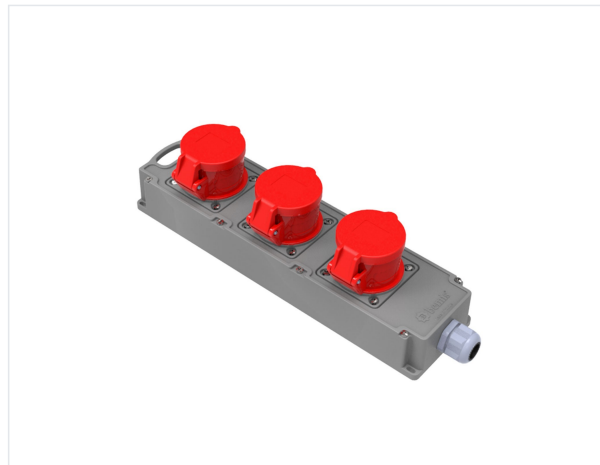

Código de producto

BG4-1018-1818**Toma de corriente Tribox
Grup**

Categoría: Tribox

**Especificaciones técnicas**

CLASE IP	IP44
MATERIAL CONDUCTOR	58 d. C.
MATERIAL DEL CUERPO	Poliamida 6
GRAM	155
CANTIDAD POR CAJA	1
NÚMERO DE CAJAS	12
OPCIÓN DE TOMA DE CORRIENTE	Con enchufe
TIPO DE CONEXIÓN	Relacionado

Configuración de toma

	3 Adet Priz
Amper	4/32A
Volt	380V-450V
Kutup	3P+E
Hertz	50Hz - 60Hz

Certificados de calidad

BG4-1018-1818**Dibujo técnico****Ölçüler / Dimensions (mm)**

a	380	e	
b	100	f	
c	98	g	
d	51	h	