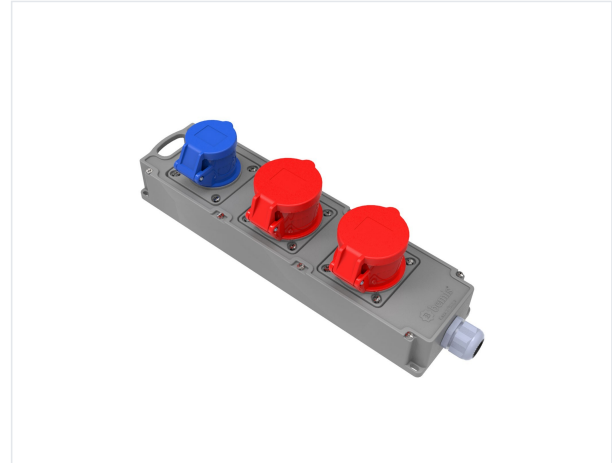

Código de producto

BG4-1016-1614**Toma de corriente Tribox
Grup**

Categoría: Tribox

**Especificaciones técnicas**

CLASE IP	IP44
MATERIAL CONDUCTOR	58 d. C.
MATERIAL DEL CUERPO	Poliamida 6
GRAM	155
CANTIDAD POR CAJA	1
NÚMERO DE CAJAS	12
OPCIÓN DE TOMA DE CORRIENTE	Con enchufe
TIPO DE CONEXIÓN	Relacionado

Configuración de toma

	2 Adet Priz	1 Adet Priz
Amper	5/16A	3/16A
Volt	380V-450V	220V-250V
Kutup	3P+E+N	2P+E
Hertz	50Hz - 60Hz	50Hz - 60Hz

Certificados de calidad

BG4-1016-1614**Dibujo técnico****Ölçüler / Dimensions (mm)**