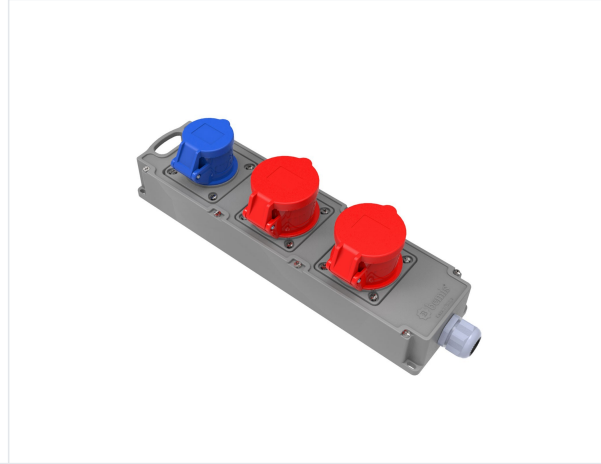

Ürün Kodu

BG4-1016-1614**Tribox Grup Priz**

Kategori: Tribox

Teknik Özellikler

IP SINIFI	IP44
İLETKEN MALZEMESİ	MS 58
GÖVDE MALZEMESİ	Polyamid 6
GRAM	155
KUTU ADET	1
KOLI ADET	12
PRIZ SEÇENEĞİ	Prizli
BAĞLANTI TÜRÜ	Bağlantılı

Priz Konfigürasyonu

	2 Adet Priz	1 Adet Priz
Amper	5/16A	3/16A
Volt	380V-450V	220V-250V
Kutup	3P+E+N	2P+E
Hertz	50Hz - 60Hz	50Hz - 60Hz

Kalite Belgeleri

BG4-1016-1614**Teknik Çizim**

Ölçüler / Dimensions (mm)