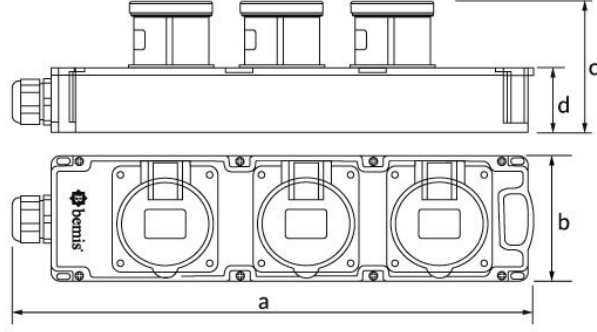

Ürün Kodu

BG4-1016-1614**Tribox Grup Priz**

Kategori: Tribox

Teknik Özellikler

IP SINIFI	IP44
İLETKEN MALZEMESİ	MS 58
GÖVDE MALZEMESİ	Polyamid 6
GRAM	155
KUTU ADET	1
KOLI ADET	12
PRIZ SEÇENEĞİ	Prizli
BAĞLANTI TÜRÜ	Bağlantılı

Priz Konfigürasyonu

	2 Adet Priz	1 Adet Priz
Amper	5/16A	3/16A
Volt	380V-450V	220V-250V
Kutup	3P+E+N	2P+E
Hertz	50Hz - 60Hz	50Hz - 60Hz

Kalite Belgeleri

BG4-1016-1614**Teknik Çizim**

Ölçüler / Dimensions (mm)