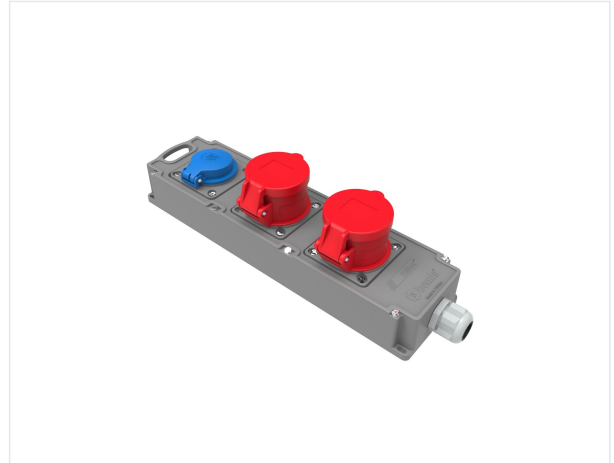

Código de producto

**BG4-1016-1610****Toma de corriente Tribox  
Grup**

Categoría: Tribox

**Especificaciones técnicas**

CLASE IP	IP44
MATERIAL CONDUCTOR	58 d. C.
MATERIAL DEL CUERPO	Poliamida 6
GRAM	155
CANTIDAD POR CAJA	1
NÚMERO DE CAJAS	12
OPCIÓN DE TOMA DE CORRIENTE	Con enchufe
TIPO DE CONEXIÓN	Relacionado

**Configuración de toma**

	2 Adet Priz	1 Adet Priz
Amper	5/16A	1/16A
Volt	380V-450V	220V-250V
Kutup	3P+E+N	2P+E
Hertz	50Hz - 60Hz	50Hz - 60Hz

**Certificados de calidad**

**BG4-1016-1610****Dibujo técnico**

Ölçüler / Dimensions (mm)			
a	380	e	
b	100	f	
c	98	g	
d	51	h	