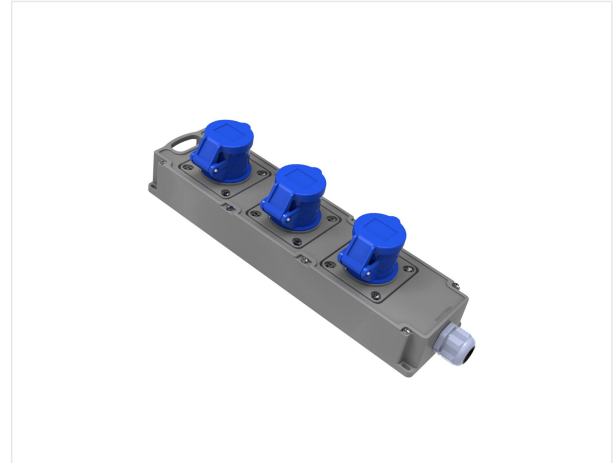

Código de producto

BG4-1014-1414**Toma de corriente Tribox
Grup**

Categoría: Tribox

**Especificaciones técnicas**

CLASE IP	IP44
MATERIAL CONDUCTOR	58 d. C.
MATERIAL DEL CUERPO	Poliamida 6
GRAM	155
CANTIDAD POR CAJA	1
NÚMERO DE CAJAS	12
OPCIÓN DE TOMA DE CORRIENTE	Con enchufe
TIPO DE CONEXIÓN	Relacionado

Configuración de toma

	3 Adet Priz
Amper	3/16A
Volt	220V-250V
Kutup	2P+E
Hertz	50Hz - 60Hz

Certificados de calidad

BG4-1014-1414**Dibujo técnico****Ölçüler / Dimensions (mm)**

a	380	e	
b	100	f	
c	98	g	
d	51	h	