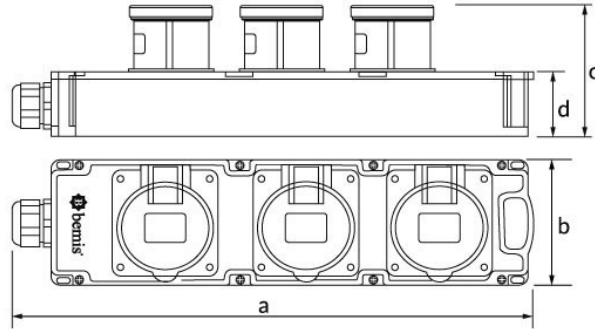

Código de producto

BG4-1010-1010**Toma de corriente Tribox
Grup**

Categoría: Tribox

**Especificaciones técnicas**

CLASE IP	IP44
MATERIAL CONDUCTOR	58 d. C.
MATERIAL DEL CUERPO	Poliamida 6
GRAM	791
CANTIDAD POR CAJA	1
NÚMERO DE CAJAS	12
OPCIÓN DE TOMA DE CORRIENTE	Con enchufe
TIPO DE CONEXIÓN	Relacionado

Configuración de toma

	3 Adet Priz
Amper	1/16A
Volt	220V-250V
Kutup	2P+E
Hertz	50Hz - 60Hz

Certificados de calidad

BG4-1010-1010**Dibujo técnico****Ölçüler / Dimensions (mm)**

a	380	e	
b	100	f	
c	98	g	
d	51	h	