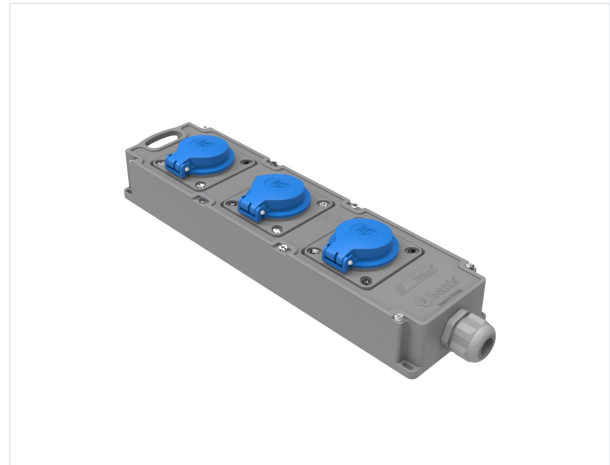

Código de producto

BG4-1010-1010**Toma de corriente Tribox
Grup**

Categoría: Tribox

**Especificaciones técnicas**

CLASE IP	IP44
MATERIAL CONDUCTOR	58 d. C.
MATERIAL DEL CUERPO	Poliamida 6
GRAM	791
CANTIDAD POR CAJA	1
NÚMERO DE CAJAS	12
OPCIÓN DE TOMA DE CORRIENTE	Con enchufe
TIPO DE CONEXIÓN	Relacionado

Configuración de toma

	3 Adet Priz
Amper	1/16A
Volt	220V-250V
Kutup	2P+E
Hertz	50Hz - 60Hz

Certificados de calidad

BG4-1010-1010**Dibujo técnico****Ölçüler / Dimensions (mm)**

a	380	e	
b	100	f	
c	98	g	
d	51	h	