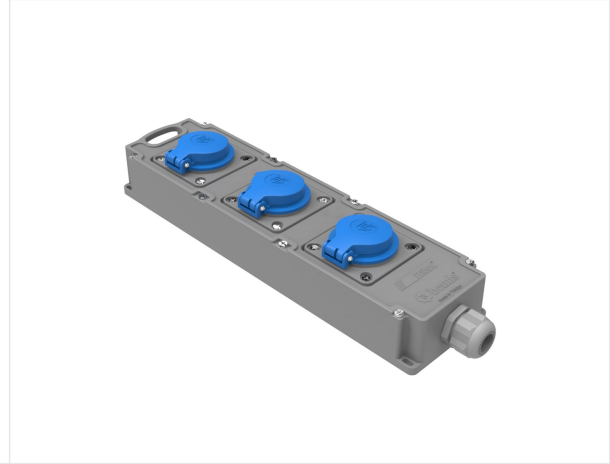

Ürün Kodu

BG4-1010-1010**Tribox Grup Priz**

Kategori: Tribox

Teknik Özellikler

IP SINIFI	IP44
İLETKEN MALZEMESİ	MS 58
GÖVDE MALZEMESİ	Polyamid 6
GRAM	791
KUTU ADET	1
KOLI ADET	12
PRIZ SEÇENEĞİ	Prizli
BAĞLANTI TÜRÜ	Bağlantılı

Priz Konfigürasyonu

	3 Adet Priz
Amper	1/16A
Volt	220V-250V
Kutup	2P+E
Hertz	50Hz - 60Hz

Kalite Belgeleri

BG4-1010-1010**Teknik Çizim**

Ölçüler / Dimensions (mm)

a	380	e	
b	100	f	
c	98	g	
d	51	h	