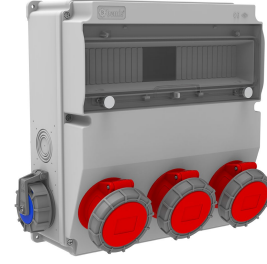

Ürün Kodu

BD9-6314-2020**V15 Kombinasyon**

Kategori: V15 Kombinasyon

Teknik Özellikler

IP SINIFI	IP66
KUTU ADET	1
KOL ADET	4
HAMMADDE	ABS
PR Z SEÇENE	Prizli

Priz Konfigürasyonu

	3 Adet Priz	2 Adet Priz
Amper	5/16A	1/16A
Volt	380V-450V	220V-250V
Kutup	3P+E+N	2P+E
Hertz	50Hz - 60Hz	50Hz - 60Hz