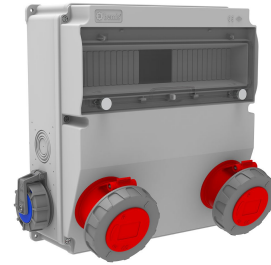

Código de producto

BD9-6230-2020**Combinación V15**

Categoría: Combinación V15

**Especificaciones técnicas**

CLASE IP	IP66
CANTIDAD POR CAJA	1
NÚMERO DE CAJAS	4
MATERIA PRIMA	ABS
OPCIÓN DE TOMA DE CORRIENTE	Con enchufe

Configuración de toma

	2 Adet Priz	2 Adet Priz
Amper	5/32A	1/16A
Volt	380V-450V	220V-250V
Kutup	3P+E+N	2P+E
Hertz	50Hz - 60Hz	50Hz - 60Hz

Certificados de calidad

BD9-6230-2020

Dibujo técnico