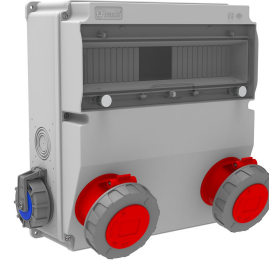

Ürün Kodu

**BD9-6230-2020****V15 Kombinasyon**

Kategori: V15 Kombinasyon

**Teknik Özellikler**

IP SINIFI	IP66
KUTU ADET	1
KOL ADET	4
HAMMADDE	ABS
PR Z SEÇENE	Prizli

**Priz Konfigürasyonu**

	2 Adet Priz	2 Adet Priz
Amper	5/32A	1/16A
Volt	380V-450V	220V-250V
Kutup	3P+E+N	2P+E
Hertz	50Hz - 60Hz	50Hz - 60Hz