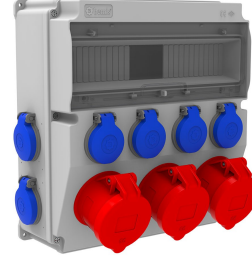

Ürün Kodu

BD9-2334-8020**V15 Kombinasyon**

Kategori: V15 Kombinasyon

Teknik Özellikler

IP SINIFI	IP44
KUTU ADET	1
KOL ADET	4
HAMMADDE	ABS
PR Z SEÇENE	Prizli

Priz Konfigürasyonu

	3 Adet Priz	8 Adet Priz
Amper	5/32A	1/16A
Volt	380V-450V	220V-250V
Kutup	3P+E+N	2P+E
Hertz	50Hz - 60Hz	50Hz - 60Hz