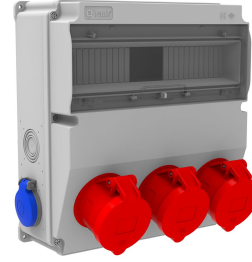

Ürün Kodu

BD9-2334-2020**V15 Kombinasyon**

Kategori: V15 Kombinasyon

Teknik Özellikler

IP SINIFI	IP44
KUTU ADET	1
KOL ADET	4
HAMMADDE	ABS
PR Z SEÇENE	Prizli

Priz Konfigürasyonu

	3 Adet Priz	2 Adet Priz
Amper	5/32A	1/16A
Volt	380V-450V	220V-250V
Kutup	3P+E+N	2P+E
Hertz	50Hz - 60Hz	50Hz - 60Hz