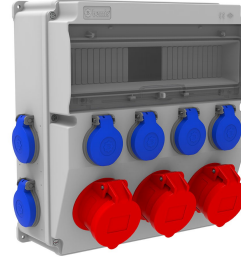

Ürün Kodu

BD9-2318-8020**V15 Kombinasyon**

Kategori: V15 Kombinasyon

**Teknik Özellikler**

IP SINIFI	IP44
KUTU ADET	1
KOLI ADET	4
HAMMADDE	ABS
PRIZ SEÇENEĞİ	Prizli

Priz Konfigürasyonu

	3 Adet Priz	8 Adet Priz
Amper	5/16A	1/16A
Volt	380V-450V	220V-250V
Kutup	3P+E+N	2P+E
Hertz	50Hz - 60Hz	50Hz - 60Hz