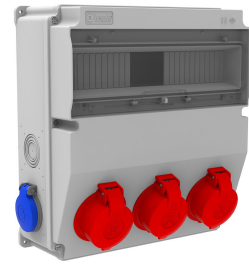

Código de producto

BD9-2305-2020**Combinación V15**

Categoría: Combinación V15

Especificaciones técnicas

CLASE IP	IP44
CANTIDAD POR CAJA	1
NÚMERO DE CAJAS	4
MATERIA PRIMA	ABS
OPCIÓN DE TOMA DE CORRIENTE	Con enchufe

Configuración de toma

	3 Adet Priz	2 Adet Priz
Amper	3/25A	1/16A
Volt	380V-450V	220V-250V
Kutup	3P+E	2P+E
Hertz	50Hz - 60Hz	50Hz - 60Hz

Certificados de calidad

BD9-2305-2020

Dibujo técnico