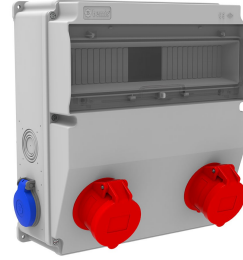

Ürün Kodu

**BD9-2218-2020****V15 Kombinasyon**

Kategori: V15 Kombinasyon

**Teknik Özellikler**

IP SINIFI	IP44
KUTU ADET	1
KOLI ADET	4
HAMMADDE	ABS
PRIZ SEÇENEĞİ	Prizli

**Priz Konfigürasyonu**

	2 Adet Priz	2 Adet Priz
Amper	5/16A	1/16A
Volt	380V-450V	220V-250V
Kutup	3P+E+N	2P+E
Hertz	50Hz - 60Hz	50Hz - 60Hz