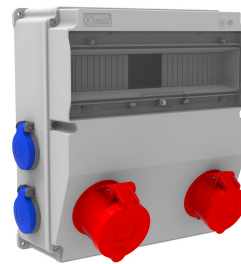

Código de producto

BD9-2134-1184**Combinación V15**

Categoría: Combinación V15

Especificaciones técnicas

CLASE IP	IP44
CANTIDAD POR CAJA	1
NÚMERO DE CAJAS	4
MATERIA PRIMA	ABS
OPCIÓN DE TOMA DE CORRIENTE	Con enchufe

Configuración de toma

	1 Adet Priz	1 Adet Priz	4 Adet Priz
Amper	5/16A	5/32A	1/16A
Volt	380V-450V	380V-450V	220V-250V
Kutup	3P+E+N	3P+E+N	2P+E
Hertz	50Hz - 60Hz	50Hz - 60Hz	50Hz - 60Hz

Certificados de calidad