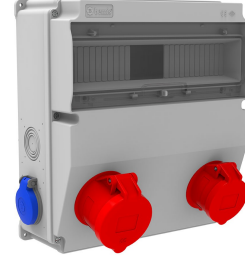

Ürün Kodu

BD9-2134-1182**V15 Kombinasyon**

Kategori: V15 Kombinasyon

Teknik Özellikler

IP SINIFI	IP44
KUTU ADET	1
KOL ADET	4
HAMMADDE	ABS
PR Z SEÇENE	Prizli

Priz Konfigürasyonu

	1 Adet Priz	1 Adet Priz	2 Adet Priz
Amper	5/16A	5/32A	1/16A
Volt	380V-450V	380V-450V	220V-250V
Kutup	3P+E+N	3P+E+N	2P+E
Hertz	50Hz - 60Hz	50Hz - 60Hz	50Hz - 60Hz