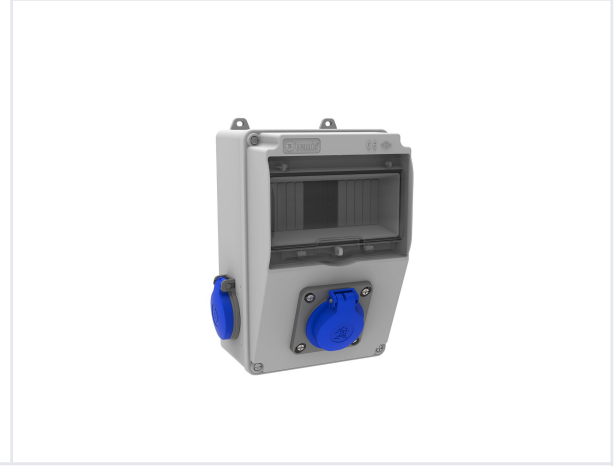

Ürün Kodu

**BD5-2103-2020****V7 Kombinasyon**

Kategori: V7 Kombinasyon

**Teknik Özellikler**

IP SINIFI	IP44
KUTU ADET	1
KOL ADET	12
HAMMADDE	ABS
PR Z SEÇENE	Prizli

**Priz Konfigürasyonu**

	1 Adet Priz	2 Adet Priz
Amper	1/16A	1/16A
Volt	220V-250V	220V-250V
Kutup	2P+E	2P+E
Hertz	50Hz - 60Hz	50Hz - 60Hz