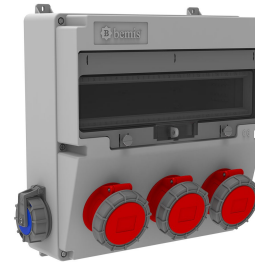

Código de producto

**BD4-6314-2020****Combinación V17**

Categoría: Combinación V17

**Especificaciones técnicas**

CLASE IP	IP66
CANTIDAD POR CAJA	1
NÚMERO DE CAJAS	5
MATERIA PRIMA	ABS
OPCIÓN DE TOMA DE CORRIENTE	Con enchufe

**Configuración de toma**

	3 Adet Priz	2 Adet Priz
Amper	5/16A	1/16A
Volt	380V-450V	220V-250V
Kutup	3P+E+N	2P+E
Hertz	50Hz - 60Hz	50Hz - 60Hz

**Certificados de calidad**