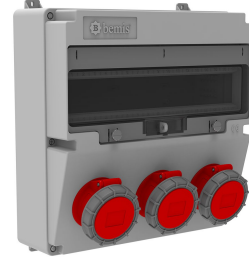

Código de producto

**BD4-6314-0000****Combinación V17**

Categoría: Combinación V17

## Especificaciones técnicas

CLASE IP	IP66
CANTIDAD POR CAJA	1
NÚMERO DE CAJAS	5
MATERIA PRIMA	ABS
OPCIÓN DE TOMA DE CORRIENTE	Con enchufe

## Configuración de toma

	3 Adet Priz
Amper	5/16A
Volt	380V-450V
Kutup	3P+E+N
Hertz	50Hz - 60Hz

# BD4-6314-0000