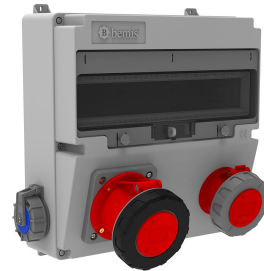

Código de producto

BD4-6145-1301**Combinación V17**

Categoría: Combinación V17

Especificaciones técnicas

CLASE IP	IP66
CANTIDAD POR CAJA	1
NÚMERO DE CAJAS	5
MATERIA PRIMA	ABS
OPCIÓN DE TOMA DE CORRIENTE	Con enchufe

Configuración de toma

	1 Adet Priz	1 Adet Priz	1 Adet Priz
Amper	5/63A	5/32A	1/16A
Volt	380V-450V	380V-450V	220V-250V
Kutup	3P+E+N	3P+E+N	2P+E
Hertz	50Hz - 60Hz	50Hz - 60Hz	50Hz - 60Hz

Certificados de calidad