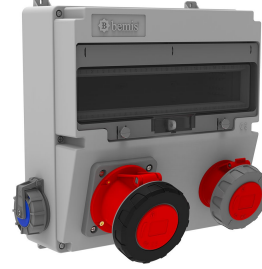

Ürün Kodu

**BD4-6145-1301****V17 Kombinasyon**

Kategori: V17 Kombinasyon

**Teknik Özellikler**

IP SINIFI	IP66
KUTU ADET	1
KOL ADET	5
HAMMADDE	ABS
PR Z SEÇENE	Prizli

**Priz Konfigürasyonu**

	1 Adet Priz	1 Adet Priz	1 Adet Priz
Amper	5/63A	5/32A	1/16A
Volt	380V-450V	380V-450V	220V-250V
Kutup	3P+E+N	3P+E+N	2P+E
Hertz	50Hz - 60Hz	50Hz - 60Hz	50Hz - 60Hz