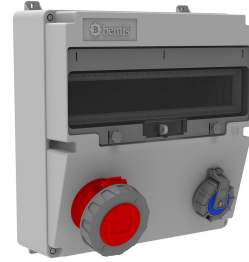

Código de producto

BD4-6130-1020**Combinación V17**

Categoría: Combinación V17

Especificaciones técnicas

CLASE IP	IP66
CANTIDAD POR CAJA	1
NÚMERO DE CAJAS	5
MATERIA PRIMA	ABS
OPCIÓN DE TOMA DE CORRIENTE	Con enchufe

Configuración de toma

	1 Adet Priz	1 Adet Priz
Amper	5/32A	1/16A
Volt	380V-450V	220V-250V
Kutup	3P+E+N	2P+E
Hertz	50Hz - 60Hz	50Hz - 60Hz

Certificados de calidad

BD4-6130-1020

Dibujo técnico