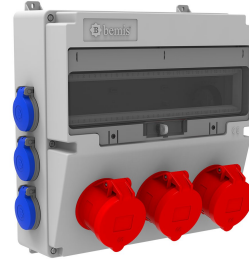

Código de producto

BD4-2334-6020**Combinación V17**

Categoría: Combinación V17

**Especificaciones técnicas**

CLASE IP	IP44
CANTIDAD POR CAJA	1
NÚMERO DE CAJAS	5
MATERIA PRIMA	ABS
OPCIÓN DE TOMA DE CORRIENTE	Con enchufe

Configuración de toma

	3 Adet Priz	6 Adet Priz
Amper	5/32A	1/16A
Volt	380V-450V	220V-250V
Kutup	3P+E+N	2P+E
Hertz	50Hz - 60Hz	50Hz - 60Hz

Certificados de calidad

BD4-2334-6020

Dibujo técnico