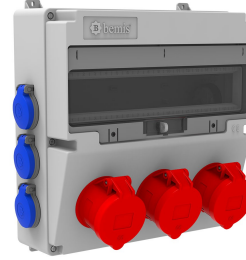

Ürün Kodu

BD4-2334-6020**V17 Kombinasyon**

Kategori: V17 Kombinasyon

Teknik Özellikler

IP SINIFI	IP44
KUTU ADET	1
KOL ADET	5
HAMMADDE	ABS
PR Z SEÇENE	Prizli

Priz Konfigürasyonu

	3 Adet Priz	6 Adet Priz
Amper	5/32A	1/16A
Volt	380V-450V	220V-250V
Kutup	3P+E+N	2P+E
Hertz	50Hz - 60Hz	50Hz - 60Hz

Kalite Belgeleri

BD4-2334-6020**Teknik Çizim**