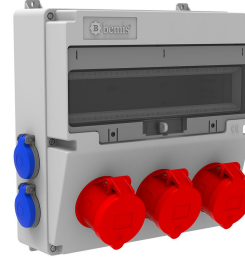

Ürün Kodu

**BD4-2334-4020****V17 Kombinasyon**

Kategori: V17 Kombinasyon

**Teknik Özellikler**

IP SINIFI	IP44
KUTU ADET	1
KOLI ADET	5
HAMMADDE	ABS
PRIZ SEÇENEĞİ	Prizli

**Priz Konfigürasyonu**

	3 Adet Priz	4 Adet Priz
Amper	5/32A	1/16A
Volt	380V-450V	220V-250V
Kutup	3P+E+N	2P+E
Hertz	50Hz - 60Hz	50Hz - 60Hz

**Kalite Belgeleri**

**BD4-2334-4020****Teknik Çizim**